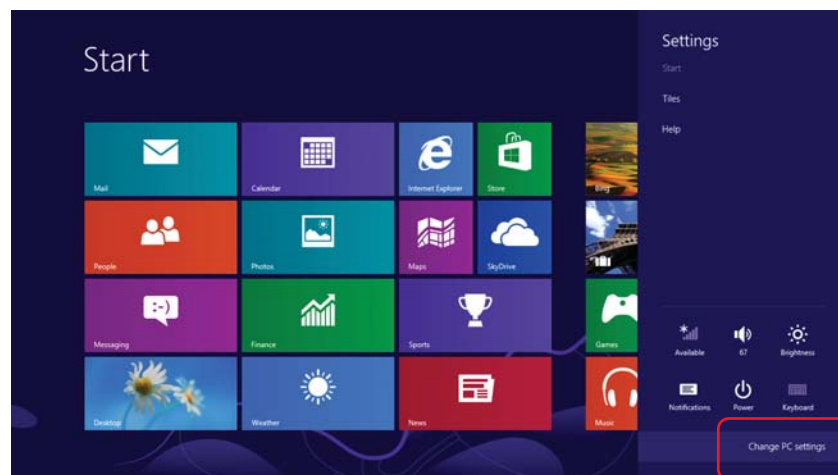

חיבור עכבר Dell Travel WM524 במערכת ההפעלה Windows 8
עליך לוודא שהתקשורת האלחוטית Bluetooth מאופשרת במחשב.

1. במחשב, גש אל **צ'ארמס של Windows**, מצא את "הגדרות" ובחר **שנה הגדרות מחשב**.

2. מצא את הלשונית **התקנים** ובחר **הוסף התקן**.