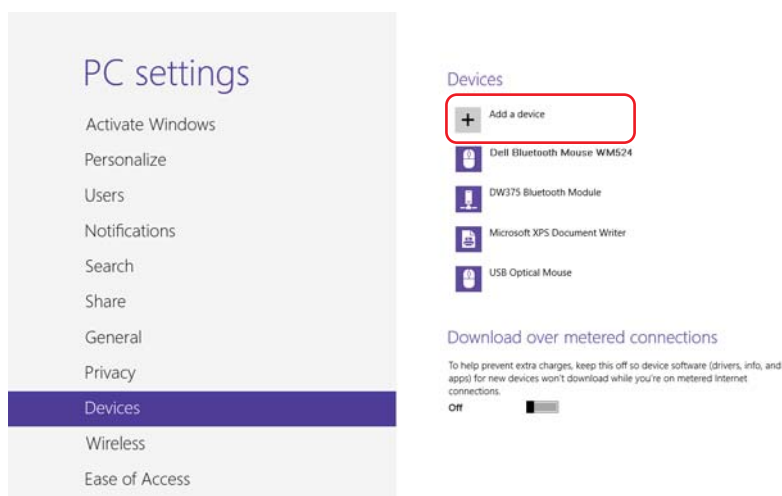

3. בעכבר, לחץ והחזק את לחצן **ההפעלה** במשך 2 שניות. בתוך 180 שניות, תתחיל נורית LED כחולה להבהב כדי לציין שניתן לגלות את ההתקן.

4. במחשב, בחר **Dell Travel Mouse WM524** והמתן עד שהחיבור יבוצע.

חיבור עכבר Dell Travel WM524 במערכת ההפעלה Windows 8
 עליך לוודא שהתקשורת האלחוטית Bluetooth מאופשרת במחשב.

1. במחשב, גש אל **צ'ארמס של Windows**, מצא את "הגדרות" ובחר **שנה הגדרות מחשב**.

2. מצא את הלשונית **התקנים** ובחר **הוסף התקן**.

חיבור עכבר Dell Travel WM524 במערכת ההפעלה Windows 7
 חיבור עכבר Dell Travel WM524 במערכת ההפעלה Windows 8