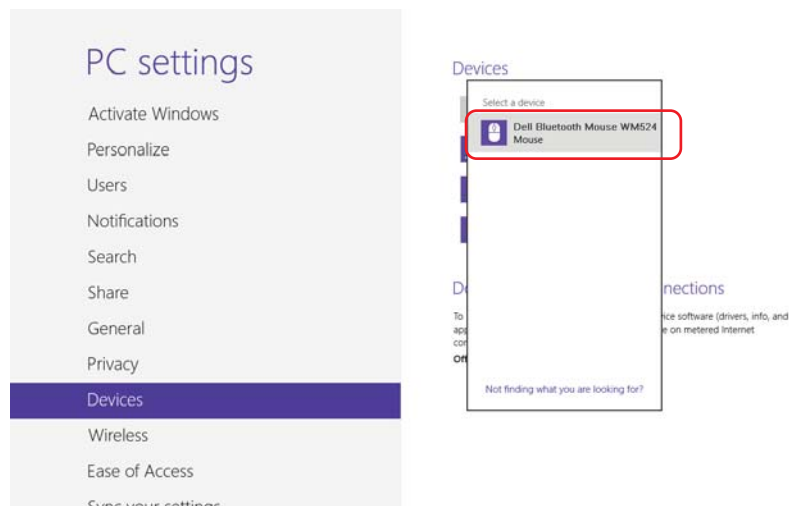

3. בעכבר, לחץ והחזק את לחצן **ההפעלה** במשך 2 שניות. בתוך 180 שניות, תתחיל נורית LED כחולה להבהב כדי לציין שניתן לגלות את ההתקן.

4. במחשב, בחר **Dell Travel Mouse WM524** והמתן עד שהחיבור יבוצע.

חיבור עכבר Dell Travel WM524 במערכת ההפעלה Windows 8
 עליך לוודא שהתקשורת האלחוטית Bluetooth מאופשרת במחשב.

1. במחשב, גש אל **צ'ארמס של Windows**, מצא את "הגדרות" ובחר **שנה הגדרות מחשב**.

2. מצא את הלשונית **התקנים** ובחר **הוסף התקן**.

חיבור עכבר Dell Travel WM524 במערכת ההפעלה Windows 7
 חיבור עכבר Dell Travel WM524 במערכת ההפעלה Windows 8

3. בהתקן, לחץ והחזק את לחצן ההפעלה  במשך 2 שניות. בתוך 180 שניות, תתחיל נורית LED כחולה להבהב כדי לציין שניתן לגלות את ההתקן.

4. במחשב, בחר **Dell Travel Mouse WM524** והמתן עד שהחיבור יבוצע.

תכונות: Dell Travel Mouse WM524