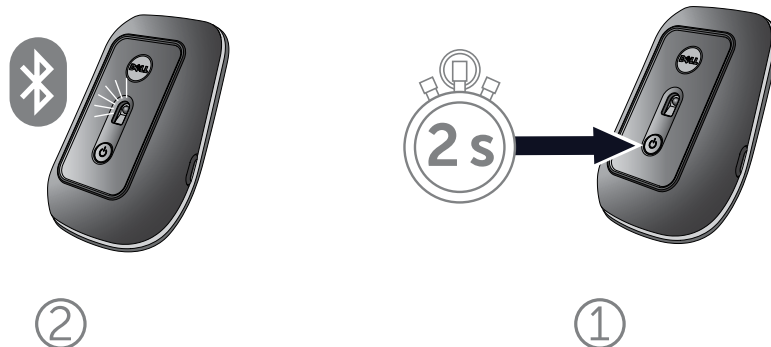

3. בעכבר, לחץ והחזק את לחצן **ההפעלה** במשך 2 שניות. בתוך 180 שניות, תתחיל נורית LED כחולה להבהב כדי לציין שניתן לגלות את ההתקן.

4. במחשב, בחר **Dell Travel Mouse WM524** והמתן עד שהחיבור יבוצע.

חיבור עכבר Dell Travel WM524 במערכת ההפעלה Windows 8
 עליך לוודא שהתקשורת האלחוטית Bluetooth מאופשרת במחשב.

1. במחשב, גש אל **צ'ארמס של Windows**, מצא את "הגדרות" ובחר **שנה הגדרות מחשב**.

2. מצא את הלשונית **התקנים** ובחר **הוסף התקן**.

חיבור עכבר Dell Travel WM524 במערכת ההפעלה Windows 7
 חיבור עכבר Dell Travel WM524 במערכת ההפעלה Windows 8

3. בהתקן, לחץ והחזק את לחצן ההפעלה  במשך 2 שניות. בתוך 180 שניות, תתחיל נורית LED כחולה להבהב כדי לציין שניתן לגלות את ההתקן.

4. במחשב, בחר **Dell Travel Mouse WM524** והמתן עד שהחיבור יבוצע.

תכונות: Dell Travel Mouse WM524