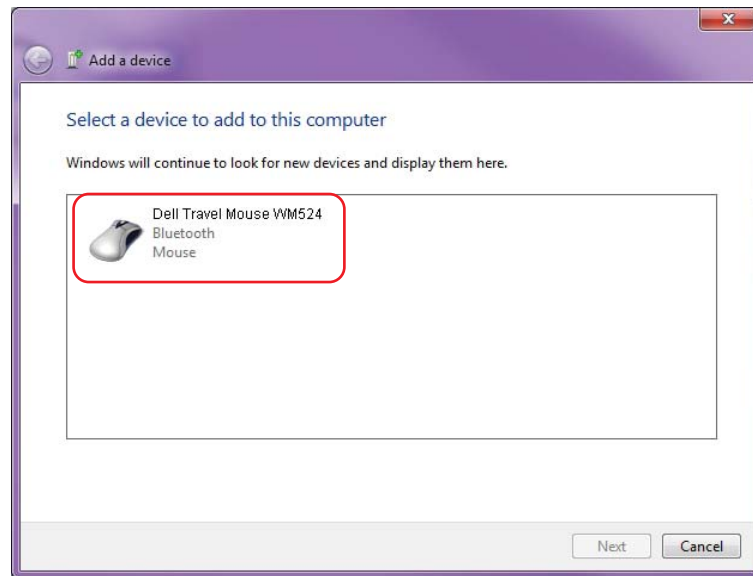

אסדרה

התעדה

התקנה

דרישות מערכת

- Microsoft Windows 7
- Microsoft Windows 8
- Microsoft Windows RT

תוכן האריזה

הערה: ייתכן שהמסמכים שנשלחו יחד עם העכבר יהיו שונים בהתאמה לאזור.

התקנת עכבר Dell Travel WM524

התקן את הסוללות בעכבר.

חיבור עכבר Dell Travel WM524 במערכת ההפעלה Windows 7

עליך לוודא שהתקשורת האלחוטית Bluetooth מאופשרת במחשב.

1. הקלק **התחל** ובחר **לוח בקרה**.

2. בתצוגת הקטגוריות, מצא את **חומרה וקול** ובחר **הוסף התקן**.

3. בעכבר, לחץ והחזק את לחצן **ההפעלה** במשך 2 שניות. בתוך 180 שניות, תתחיל נורית LED כחולה להבהב כדי לציין שניתן לגלות את ההתקן.

4. במחשב, בחר **Dell Travel Mouse WM524** והמתן עד שהחיבור יבוצע.

חיבור עכבר Dell Travel WM524 במערכת ההפעלה Windows 8
 עליך לוודא שהתקשורת האלחוטית Bluetooth מאופשרת במחשב.